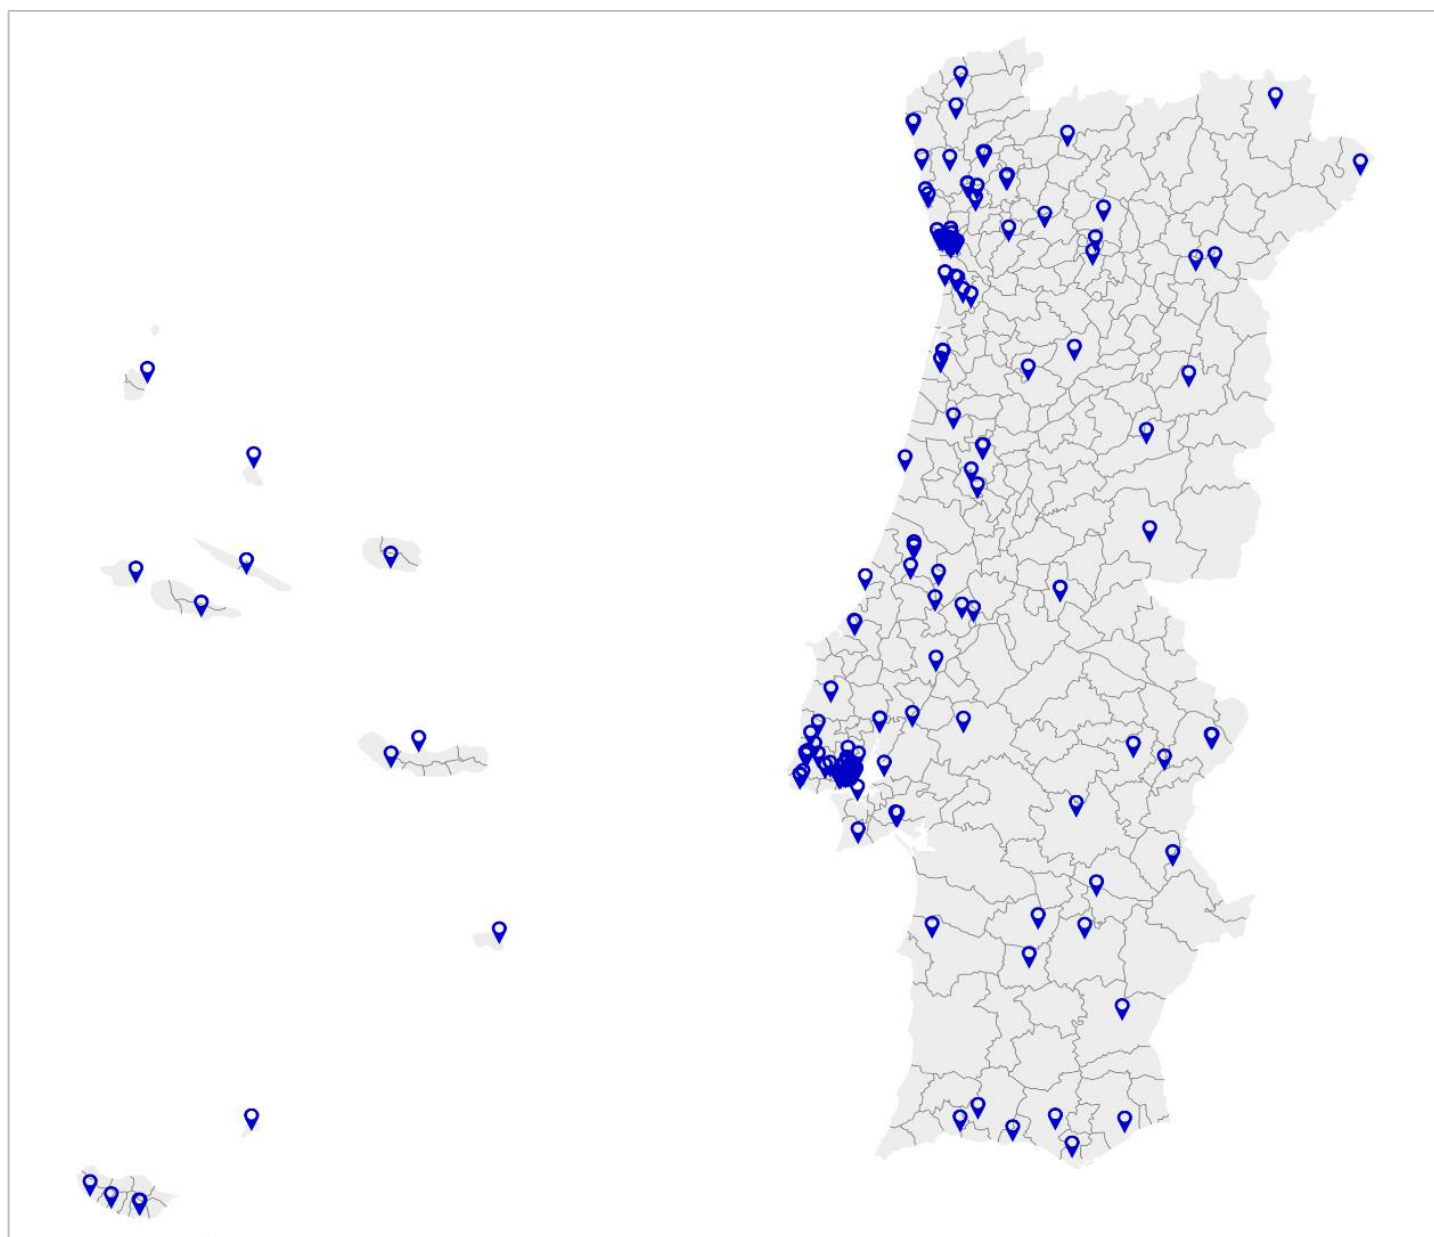

CARACTERIZAÇÃO DOS MUSEUS DA REDE PORTUGUESA DE MUSEUS

Total de museus credenciados = 169

MUSEUS POR REGIÃO

MUSEUS POR CONCELHO

MUSEUS POR SETOR DA TUTELA

MUSEUS POR TUTELA

MUSEUS POR TIPO DE MUSEU

MUSEUS POR ANO DE ABERTURA

MUSEUS POR ANO DE ENTRADA NA RPM

Equipa da RPM

Outubro de 2024