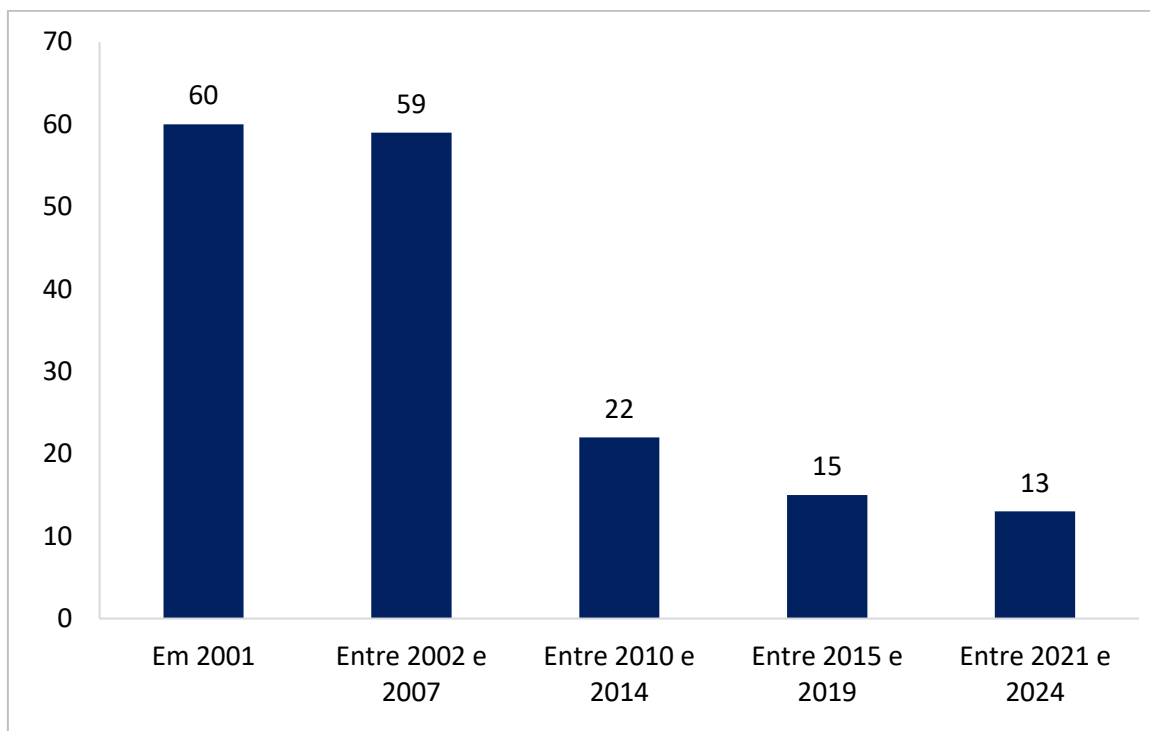

CARACTERIZAÇÃO DOS MUSEUS DA REDE PORTUGUESA DE MUSEUS

Total de museus credenciados = 169

MUSEUS POR REGIÃO

MUSEUS POR CONCELHO

MUSEUS POR SETOR DA TUTELA

MUSEUS POR TUTELA

MUSEUS POR TIPO DE MUSEU

MUSEUS POR ANO DE ABERTURA

MUSEUS POR ANO DE ENTRADA NA RPM

Equipa da RPM

Outubro de 2024