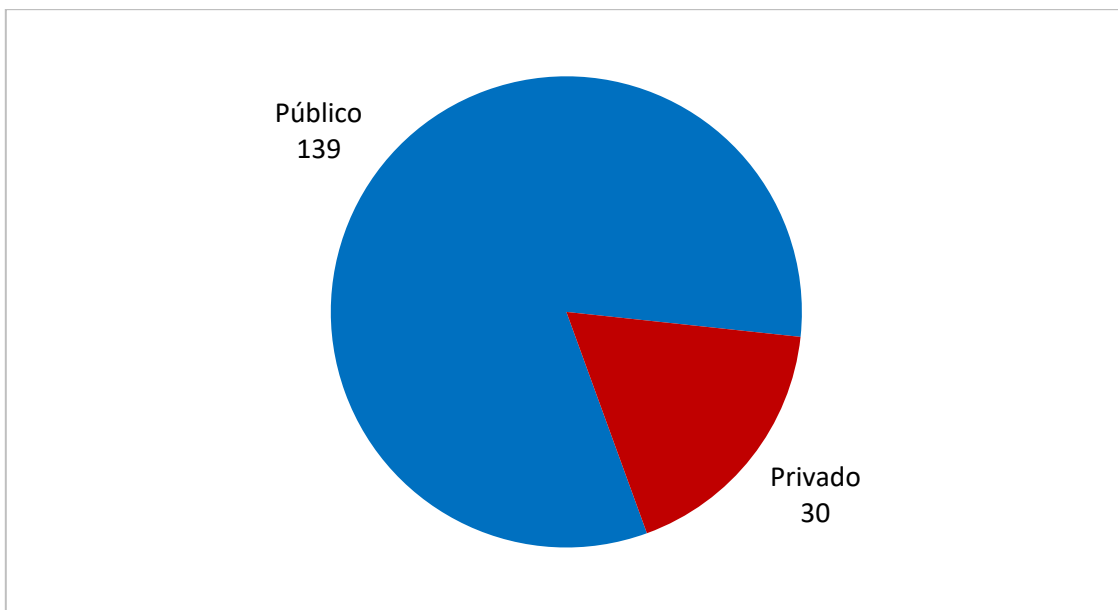

CARACTERIZAÇÃO DOS MUSEUS DA REDE PORTUGUESA DE MUSEUS

Total de museus credenciados = 169

MUSEUS POR REGIÃO

MUSEUS POR CONCELHO

MUSEUS POR SETOR DA TUTELA

MUSEUS POR TUTELA

MUSEUS POR TIPO DE MUSEU

MUSEUS POR ANO DE ABERTURA