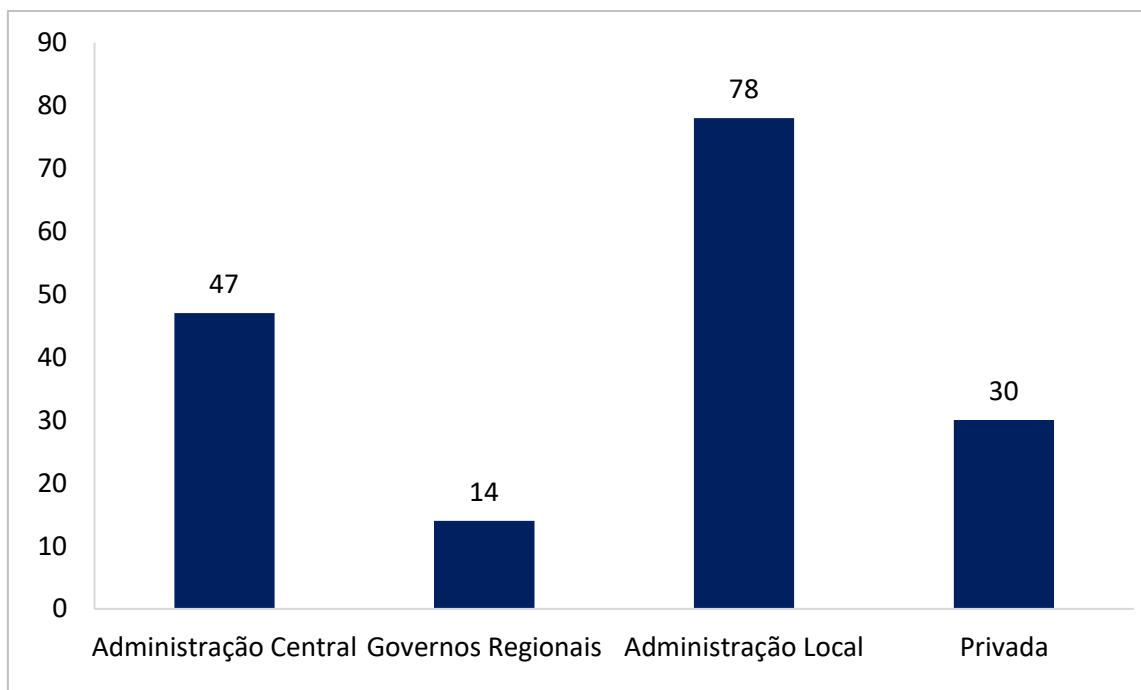

CARACTERIZAÇÃO DOS MUSEUS DA REDE PORTUGUESA DE MUSEUS

Total de museus credenciados = 169

MUSEUS POR REGIÃO

MUSEUS POR CONCELHO

MUSEUS POR SETOR DA TUTELA

MUSEUS POR TUTELA

MUSEUS POR TIPO DE MUSEU

MUSEUS POR ANO DE ABERTURA

MUSEUS POR ANO DE ENTRADA NA RPM

Equipa da RPM

Outubro de 2024