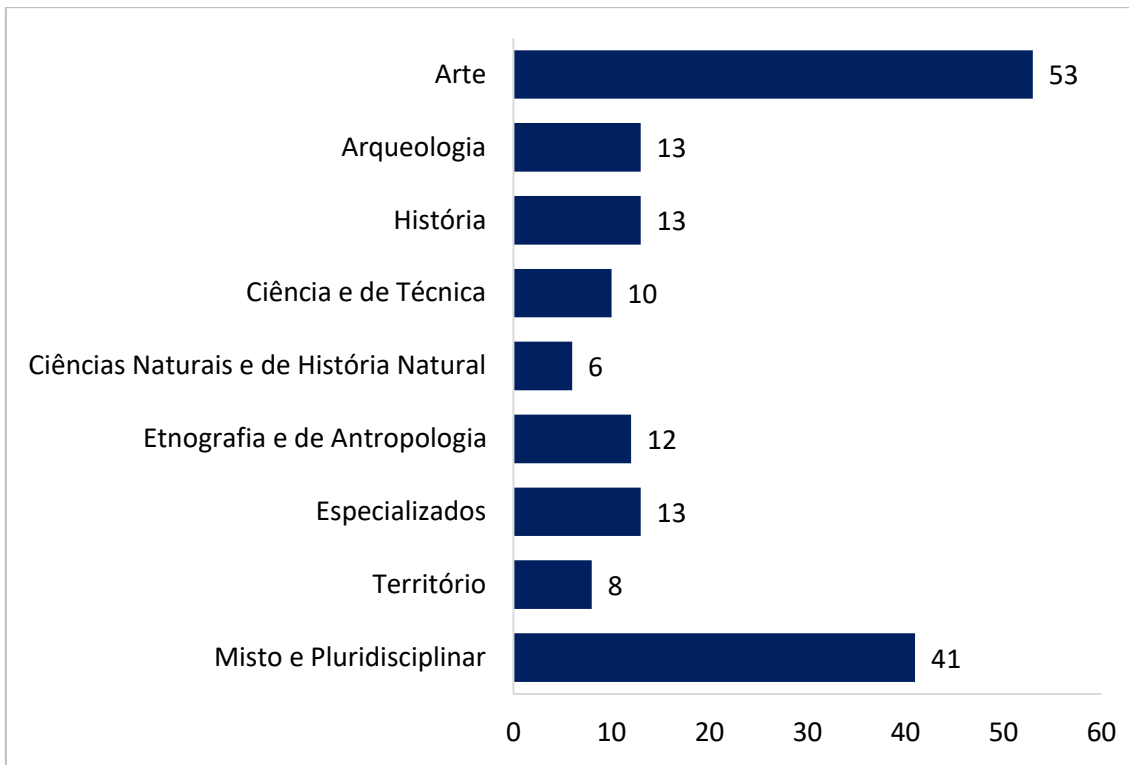

CARACTERIZAÇÃO DOS MUSEUS DA REDE PORTUGUESA DE MUSEUS

Total de museus credenciados = 169

MUSEUS POR REGIÃO

MUSEUS POR CONCELHO

MUSEUS POR SETOR DA TUTELA

MUSEUS POR TUTELA

MUSEUS POR TIPO DE MUSEU

MUSEUS POR ANO DE ABERTURA

MUSEUS POR ANO DE ENTRADA NA RPM

Equipa da RPM

Outubro de 2024