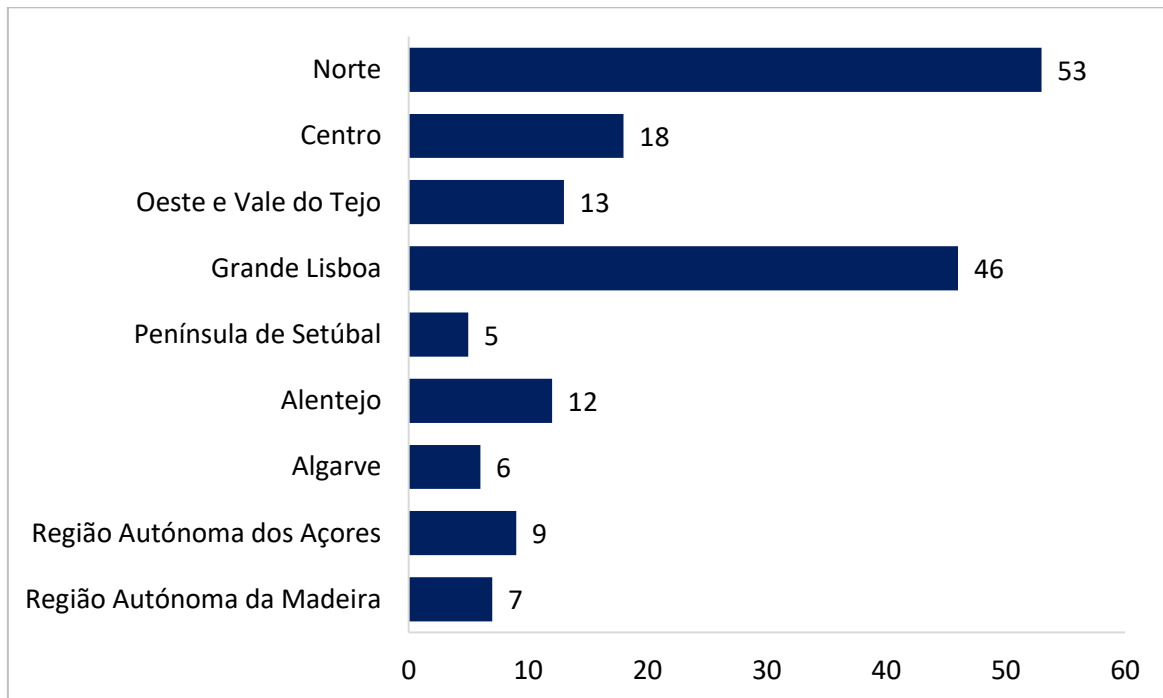

CARACTERIZAÇÃO DOS MUSEUS DA REDE PORTUGUESA DE MUSEUS

Total de museus credenciados = 169

MUSEUS POR REGIÃO

MUSEUS POR CONCELHO

MUSEUS POR SETOR DA TUTELA

MUSEUS POR TUTELA

MUSEUS POR TIPO DE MUSEU

MUSEUS POR ANO DE ABERTURA

MUSEUS POR ANO DE ENTRADA NA RPM

Equipa da RPM

Outubro de 2024