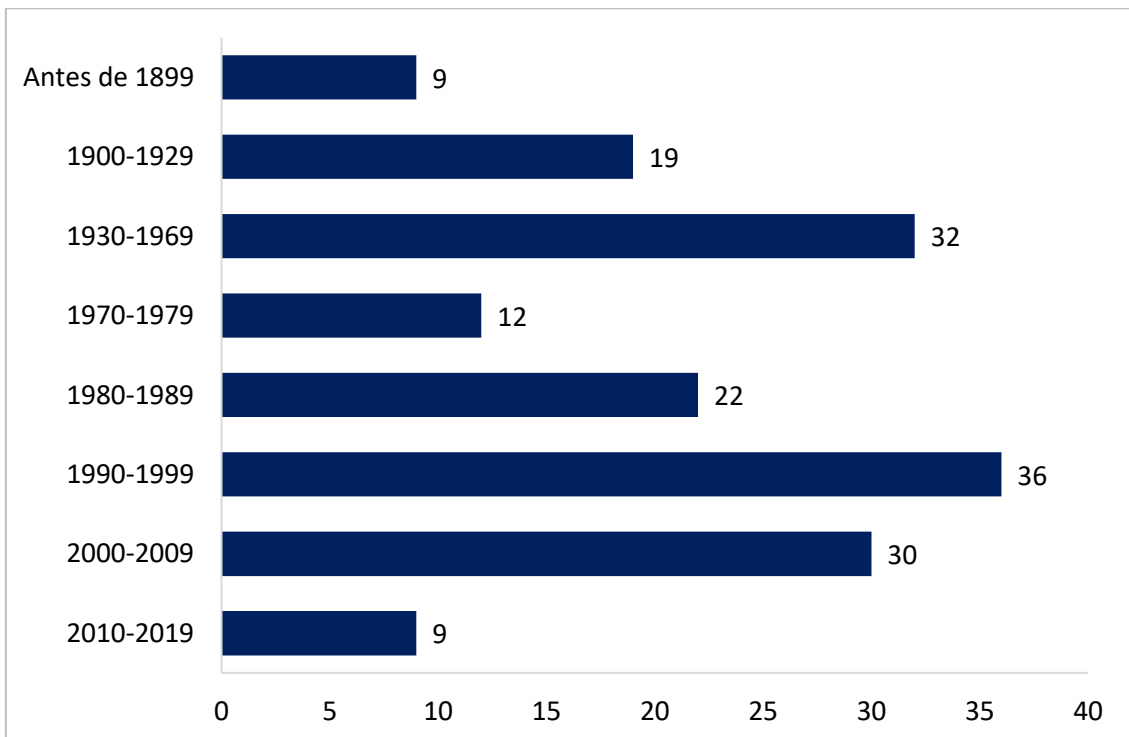

CARACTERIZAÇÃO DOS MUSEUS DA REDE PORTUGUESA DE MUSEUS

Total de museus credenciados = 169

MUSEUS POR REGIÃO

MUSEUS POR CONCELHO

MUSEUS POR SETOR DA TUTELA

MUSEUS POR TUTELA

MUSEUS POR TIPO DE MUSEU

MUSEUS POR ANO DE ABERTURA